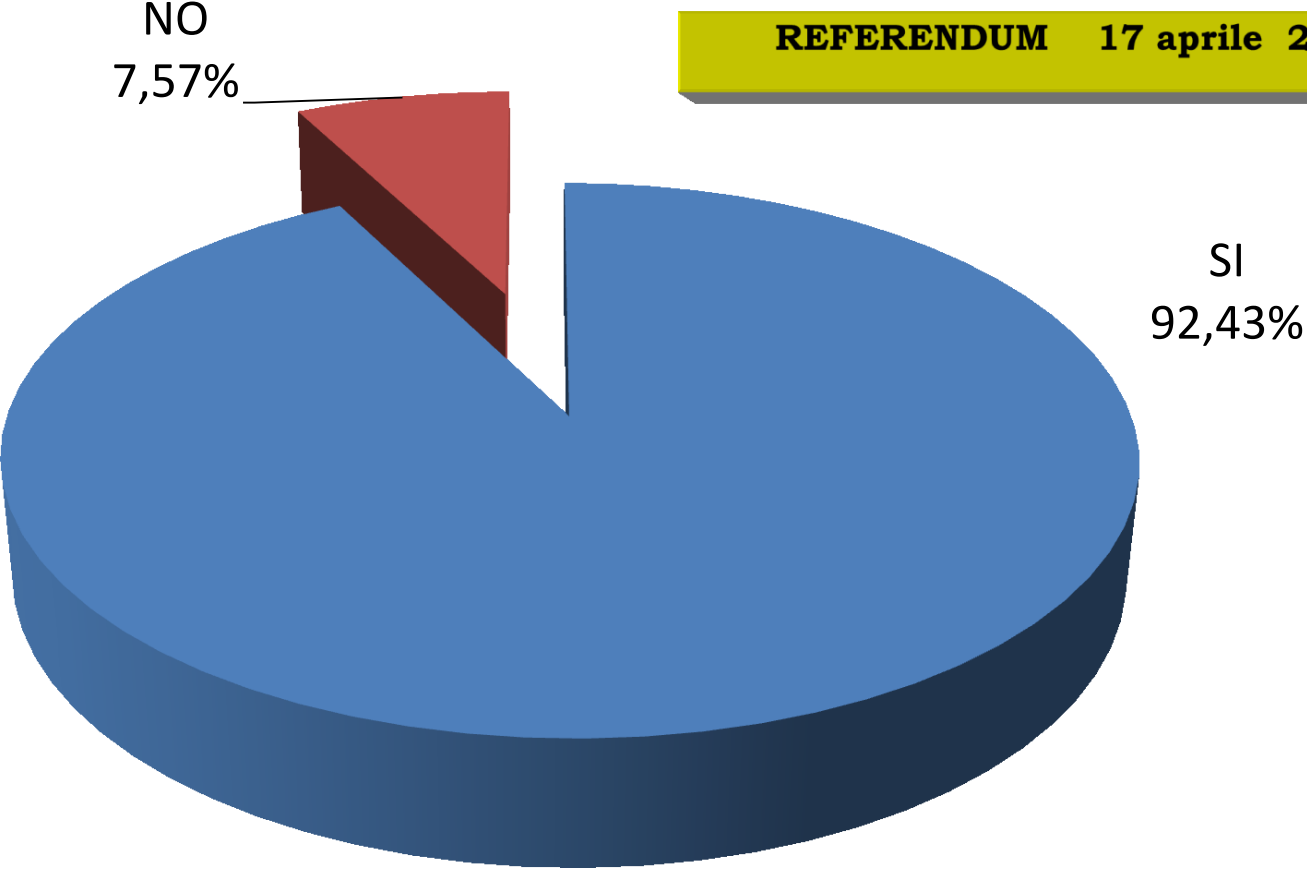

COMUNE DI OTTAVIANO

REFERENDUM 17 aprile 2016

SI 3.760

NO 308

BIANCHE 18

TOTALE ELETTORI 18.407

NULLE 36

TOTALE VOTANTI 4.122

CONTESTATE 0

PERCENTUALE VOTANTI 22,39%